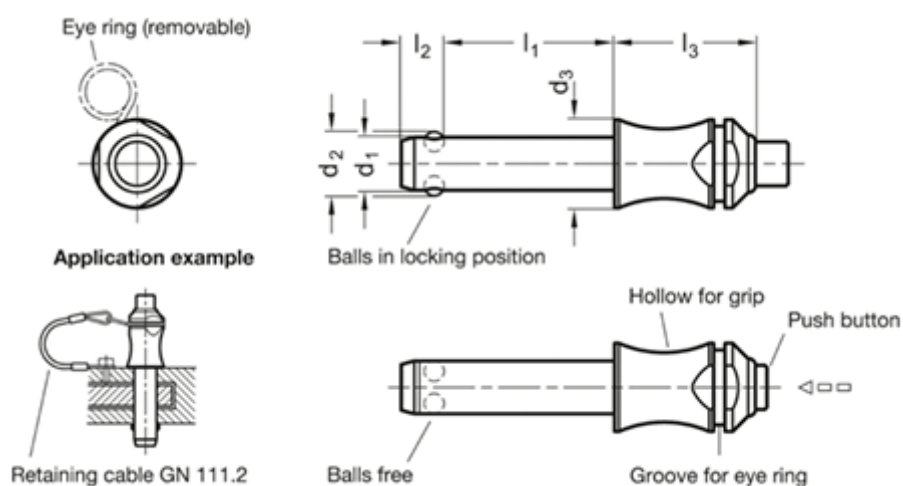

Varenummer: 20113316150
Beskrivelse: E+G kuglepallås
GN 113.3-16-150

Mål

d1 -0.04/-0.08	= 16
d2	= 19
d3	= 20
l3	= 32
l1 +0.6	= 150
l2 ±1	= 14
Load i (N)	= 155
Vægt i (g)	= 310